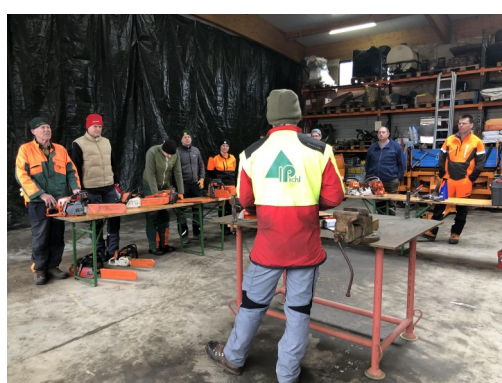

FORSTPRAXISTAG FÜR EINSTEIGER

Bericht

Am Mittwoch, dem 26.02.2025, fand im Stiefingtal ein ganztägiger Forstpraxistag für Einsteiger statt.

Hier konnten die Teilnehmer die richtige Wartung der Motorsäge, sicheres Arbeiten, Trennschnitte, das Schneiden eines Fallkerbs und vieles mehr lernen! Der Kurs war gut besucht und ein voller Erfolg!

Fotos: © KLAR! Stiefingtal

Nähere Informationen & Kontakt:

Reiterer & Scherling
Ingenieurbüro | Unternehmensberatung
Sicherheitsfachkraft

Dipl. Ing. (FH) Isabella Kolb-Stögerer
+43 664 25 28 595
isabella.kolb@reiterer-scherling.at
www.klarstiefingtal.at